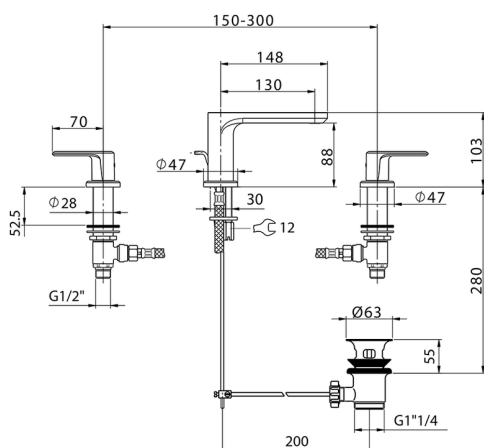

Miscelatore lavabo 3 fori LEVITY_LY001020

MODELLO **LY001020**

Miscelatore lavabo 3 fori, con scarico automatico
1"1/4

FINITURE DISPONIBILI

-  **21** 21 Cromo
-  **2B** 2B Nichel Lucido
-  **2F** 2F Nichel Spazzolato
-  **40** 40 Nero Opaco
-  **4Q** 4Q Bianco Opaco