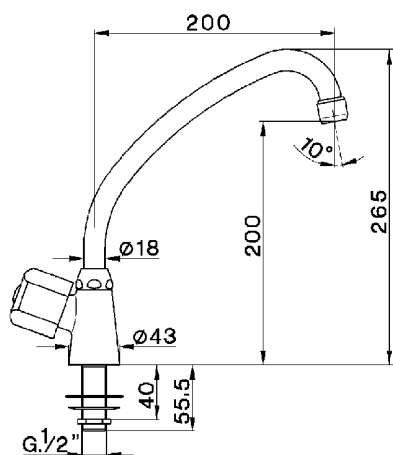

## Rubinetto monoacqua EVA\_EV000740

MODELLO **EV000740**

Rubinetto monoacqua, senza scarico automatico, senza maniglia

FINITURE DISPONIBILI

CARATTERISTICHE

2024-12-04