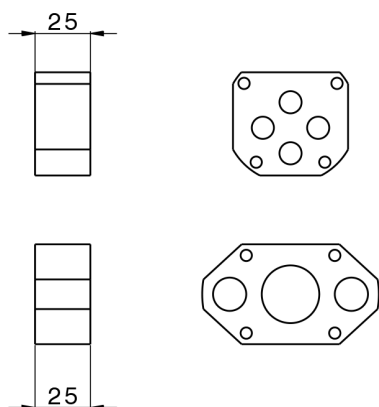

Prolunga +25 mm COMPLEMENTI_ZB008520

MODELLO **ZB008520**

Prolunga 25 mm, per monocomandi e termostatici One-Box

FINITURE DISPONIBILI

 **04** 04 Senza Finitura

CARATTERISTICHE

2024-12-22