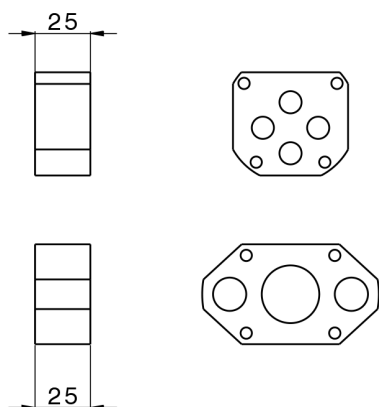

## Prolunga +25 mm COMPLEMENTI\_ZB008520

MODELLO **ZB008520**

Prolunga 25 mm, per monocomandi e termostatici One-Box

FINITURE DISPONIBILI

**04** 04 Senza Finitura

CARATTERISTICHE

2025-01-29