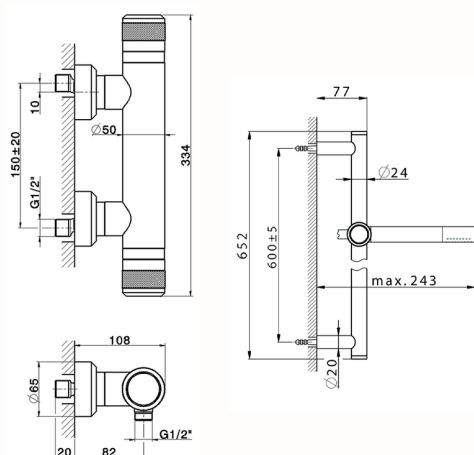

Miscelatore termostatico doccia con saliscendi CHRONOS_CRS01010

MODELLO **CRS01010**

Miscelatore termostatico doccia con saliscendi, asta saliscendi 60 cm con supporto scorrevole, doccetta monogetto minimale D.24mm in Ottone, flessibile liscio SUPREME 150 cm

FINITURE DISPONIBILI

-  **21** 21 Cromo
-  **2F** 2F Nichel Spazzolato
-  **2Q** 2Q Black Titanium

CARATTERISTICHE

Ricambio Cartuccia **22.04A.AR - ZZ97279004**

Cartuccia Termostatica Argo 2 (filtro lungo)