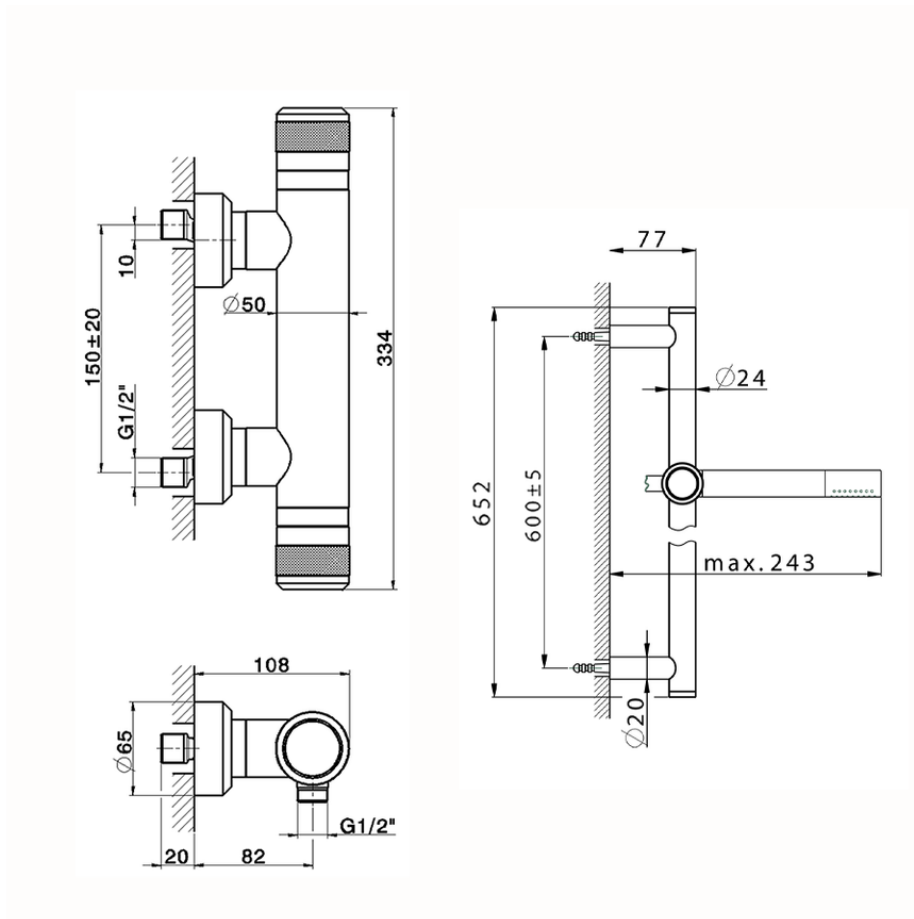

Miscelatore termostatico doccia con saliscendi CHRONOS_CRS01010

CRS01010

<https://huberitalia.com/miscelatore-termostatico-doccia-con-saliscendi-chronos-crs01010>

2024-11-21