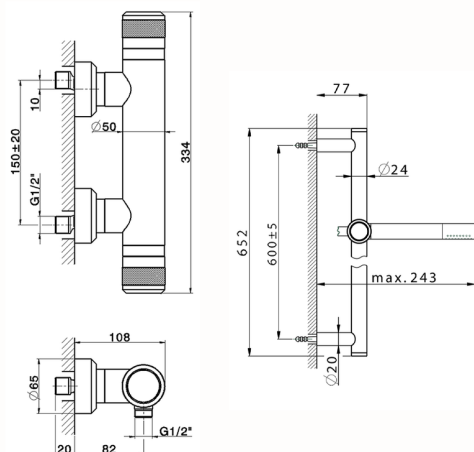

Miscelatore termostatico doccia con saliscendi CHRONOS_CRS01010

MODELLO **CRS01010**

Miscelatore termostatico doccia con saliscendi, asta saliscendi 60 cm con supporto scorrevole, doccetta monogetto minimale D.24mm in Ottone, flessibile liscio SUPREME 150 cm

FINITURE DISPONIBILI

-  **21** 21 Cromo
-  **2F** 2F Nichel Spazzolato
-  **2Q** 2Q Black Titanium

CARATTERISTICHE

Ricambio Cartuccia **22.04A.AR - ZZ97279004**

Cartuccia Termostatica Argo 2 (filtro lungo)