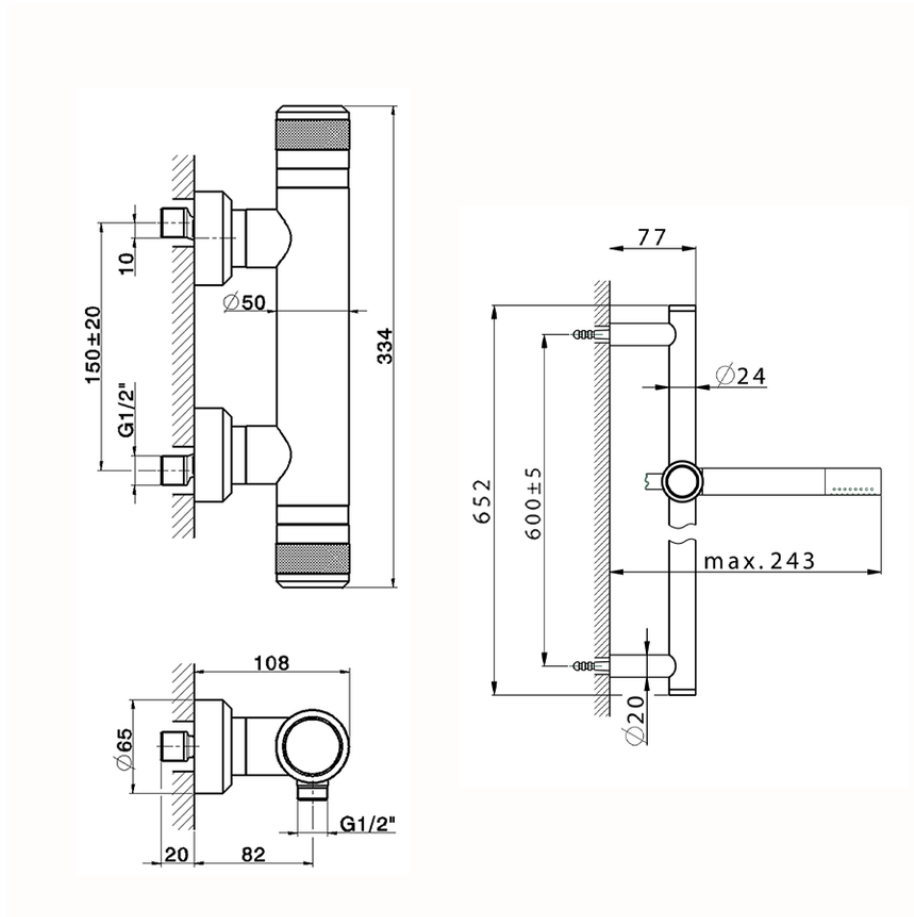

Miscelatore termostatico doccia con saliscendi CHRONOS_CRS01010

CRS01010

<https://huberitalia.com/miscelatore-termostatico-doccia-con-saliscendi-chronos-crs01010>

2024-11-21