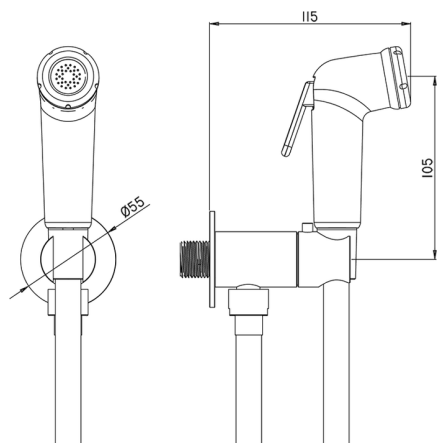

Set doccetta igienica completo COLLETTIVITÀ_BC007925

MODELLO **BC007925**

Set doccetta igienica completo, supporto murale tondo, apertura acqua singola, doccetta igienica in ABS, flex PVC 120 cm

FINITURE DISPONIBILI

CARATTERISTICHE

Doccetta igienica

Doccetta Igienica

Doccetta igienica multiforo, per la cura dell'igiene personale.

2024-12-04