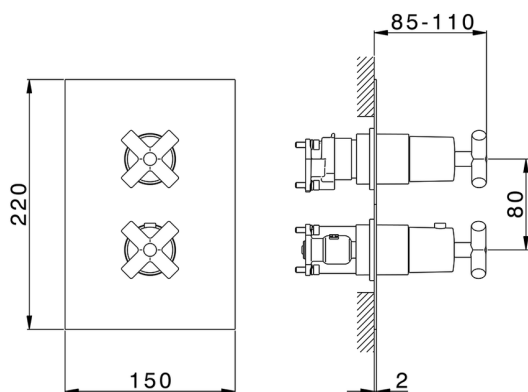

## Completo Termostatico per One-Box SUITE\_SU0BT031

MODELLO **SU0BT031**

Completo Termostatico per One-Box, con devia stop 1-2-3 uscite, profondità minima di installazione 67 mm, senza parte incasso, per art. ZB00B030-ZB00B031

### CARATTERISTICHE

Ricambio Cartuccia **24.04A.PP**  
**Cartuccia Termostatica Plus P 8X20**  
 Installazione **Incasso**  
 Parti Incasso necessarie **ZB00B031**  
**ZB00B030**