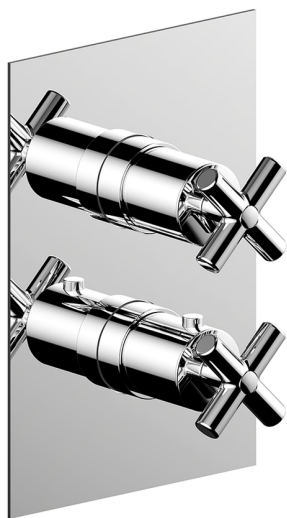

## Completo Termostatico per One-Box SUITE\_SU0BT031

MODELLO **SU0BT031**

Completo Termostatico per One-Box, con devia stop 1-2-3 uscite, profondità minima di installazione 67 mm, senza parte incasso, per art. ZB00B030-ZB00B031

#### DeviaStop

La tecnologia Devia Stop di Huber consente con un semplice movimento rotativo di gestire la portata dell'acqua e di scegliere la modalità d'erogazione (soffione, doccetta a mano).