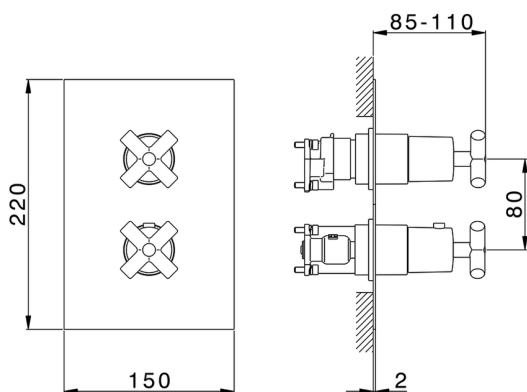

Completo Termostatico per One-Box SUITE_SU0BT031

MODELLO **SU0BT031**

Completo Termostatico per One-Box, con devia stop 1-2-3 uscite, profondità minima di installazione 67 mm, senza parte incasso, per art. ZB00B030-ZB00B031

FINITURE DISPONIBILI

-  **21** 21 Cromo
-  **40** 40 Nero Opaco
-  **2F** 2F Nichel Spazzolato
-  **2W** 2W Oro Spazzolato

CARATTERISTICHE

Ricambio Cartuccia **24.04A.PP**
Cartuccia Termostatica Plus P 8X20
 Installazione **Incasso**
 Parti Incasso necessarie **ZB00B031**
ZB00B030