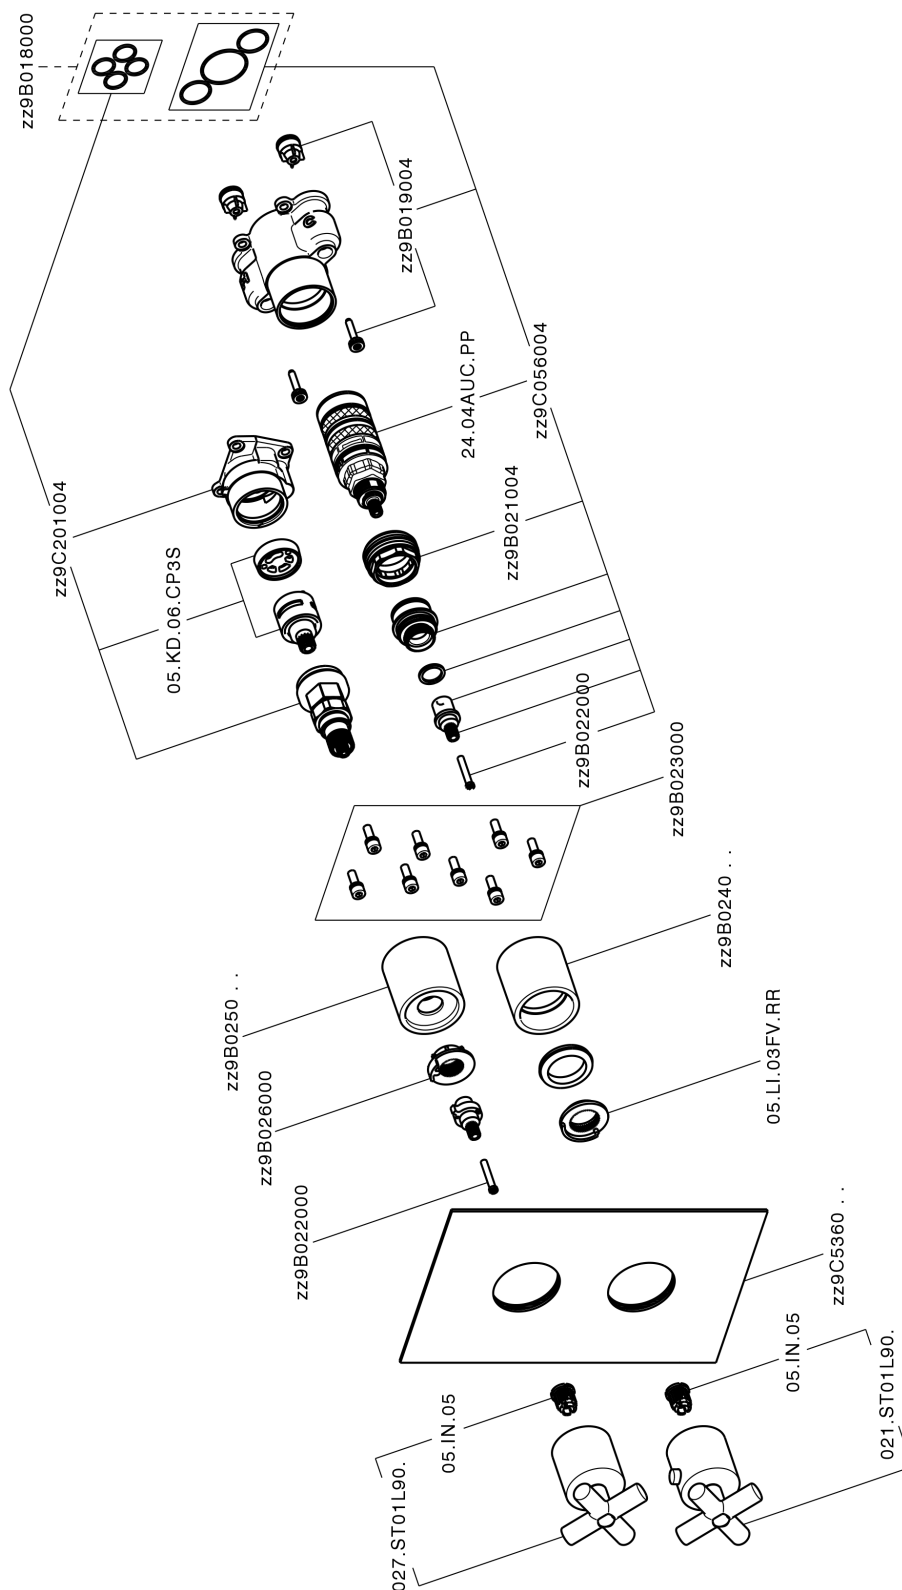

Completo Termostatico per One-Box SUITE_SU0BT031

SU0BT031

<https://www.huberitalia.com/completo-termostatico-per-one-box-suite-su0bt031>