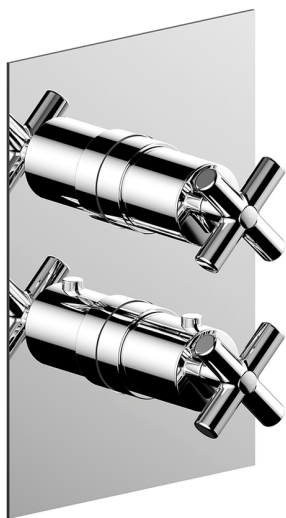

Completo Termostatico per One-Box SUITE_SU0BT031

MODELLO **SU0BT031**

Completo Termostatico per One-Box, con devia stop 1-2-3 uscite, profondità minima di installazione 67 mm, senza parte incasso, per art. ZB00B030-ZB00B031

DeviaStop

La tecnologia Devia Stop di Huber consente con un semplice movimento rotativo di gestire la portata dell'acqua e di scegliere la modalità d'erogazione (soffione, doccia a mano).

Termostatico

Il Termostatico Huber è il tuo personale gestore dell'acqua che ti aiuta a gestire e controllare acqua ed energia senza sprechi.