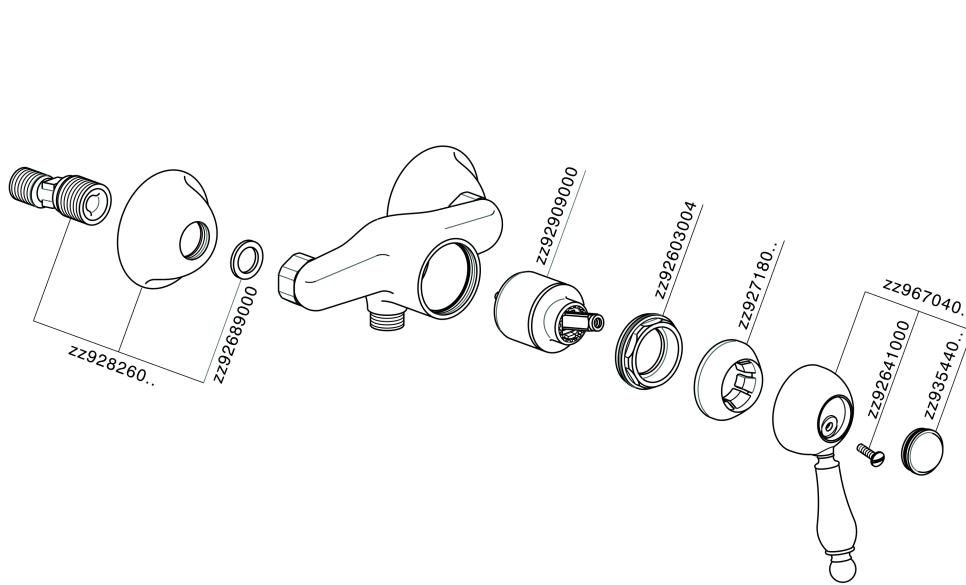

Miscelatore monocomando doccia CROISETTE_CM000440

CM000440

<https://huberitalia.com/miscelatore-monocomando-doccia-croisette-cm000440>

2024-11-21