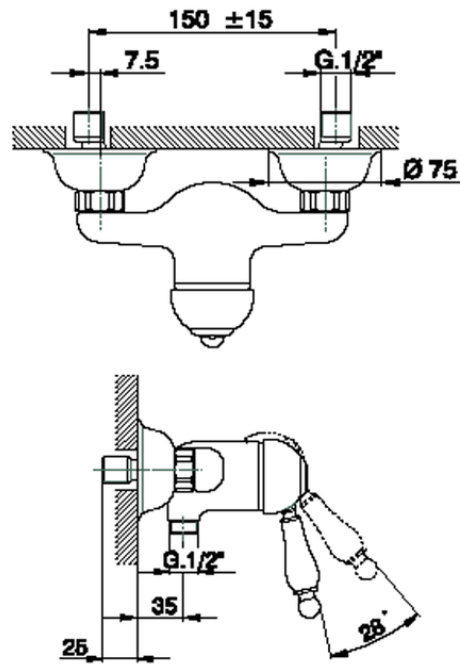

## Miscelatore monocomando doccia CROISSETTE\_CM000440

CM000440

<https://huberitalia.com/miscelatore-monocomando-doccia-croisette-cm000440>

2024-11-21