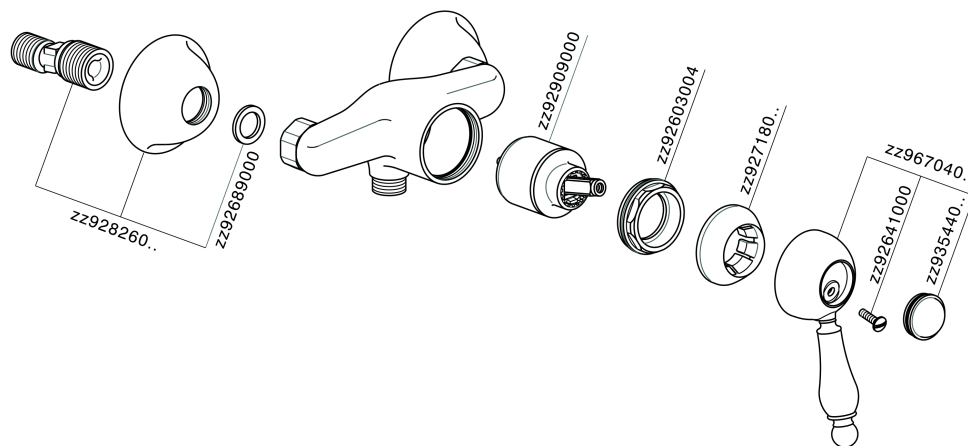

Miscelatore monocomando doccia CROISSETTE_CM000440

MODELLO **CM000440**

Miscelatore monocomando doccia, senza completo doccia, attacco per flessibile 1/2" M

FINITURE DISPONIBILI

- 
21 21 Cromo
- 
27 27 Vecchio Bronzo
- 
2G 2G Oro Antico
- 
2W 2W Oro Spazzolato

CARATTERISTICHE

Ricambio Cartuccia **ZZ92909000**

Cartuccia Monocomando 43 mm

Miscelatore monocomando doccia CROISSETTE_CM000440

CM000440

<https://huberitalia.com/miscelatore-monocomando-doccia-croisette-cm000440>