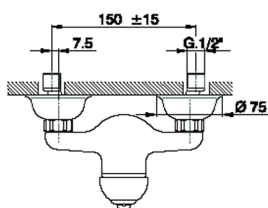

Miscelatore monocomando doccia CROISSETTE_CM000440

MODELLO **CM000440**

Miscelatore monocomando doccia, senza completo doccia, attacco per flessibile 1/2" M

FINITURE DISPONIBILI

- 
21 21 Cromo
- 
27 27 Vecchio Bronzo
- 
2G 2G Oro Antico
- 
2W 2W Oro Spazzolato

CARATTERISTICHE

Ricambio Cartuccia **ZZ92909000**

Cartuccia Monocomando 43 mm

Miscelatore monocomando doccia CROISSETTE_CM000440

CM000440

<https://huberitalia.com/miscelatore-monocomando-doccia-croisette-cm000440>