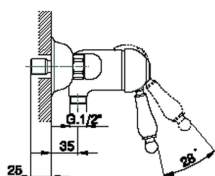

Miscelatore monocomando doccia CROISSETTE_CM000440

MODELLO **CM000440**

Miscelatore monocomando doccia, senza completo doccia, attacco per flessibile 1/2" M

FINITURE DISPONIBILI

- 
21 21 Cromo
- 
27 27 Vecchio Bronzo
- 
2G 2G Oro Antico
- 
2W 2W Oro Spazzolato

CARATTERISTICHE

Ricambio Cartuccia **ZZ92909000**

Cartuccia Monocomando 43 mm

Miscelatore monocomando doccia CROISSETTE_CM000440

CM000440

<https://huberitalia.com/miscelatore-monocomando-doccia-croisette-cm000440>