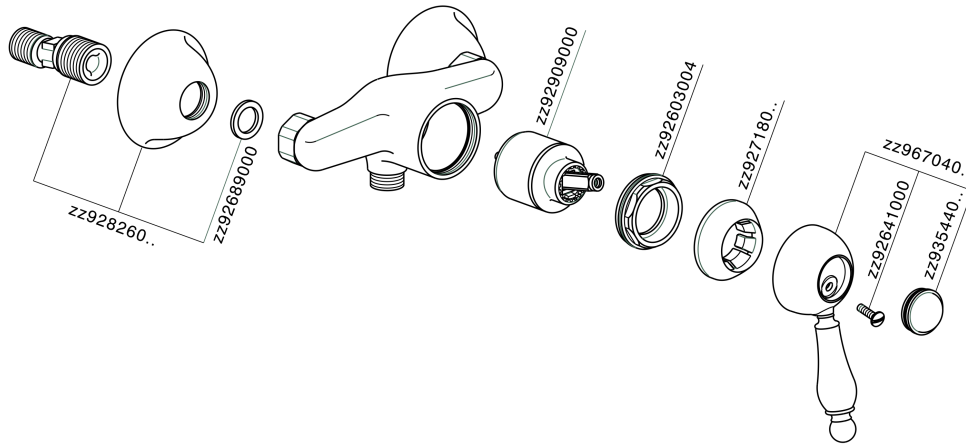

## Miscelatore monocomando doccia CROISSETTE\_CM000440

CM000440

<https://huberitalia.com/miscelatore-monocomando-doccia-croisette-cm000440>

2024-11-24