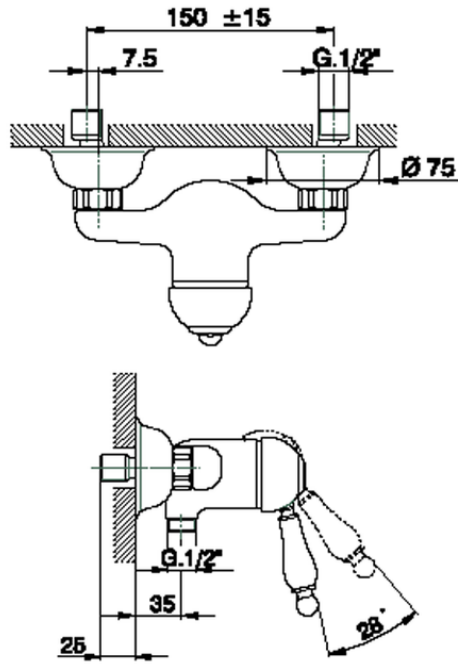

Miscelatore monocomando doccia CROISSETTE_CM000440

CM000440

<https://huberitalia.com/miscelatore-monocomando-doccia-croisette-cm000440>

2024-11-21