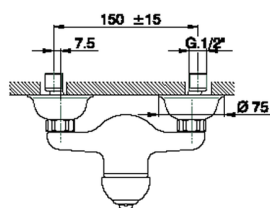

## Miscelatore monocomando doccia CROISSETTE\_CM000440

MODELLO **CM000440**

Miscelatore monocomando doccia, senza completo doccia, attacco per flessibile 1/2" M

### CARATTERISTICHE

Ricambio Cartuccia **ZZ92909000**

**Cartuccia Monocomando 43 mm**