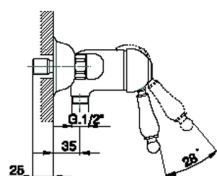

## Miscelatore monocomando doccia CROISSETTE\_CM000440

MODELLO **CM000440**

Miscelatore monocomando doccia, senza completo doccia, attacco per flessibile 1/2" M

### CARATTERISTICHE

Ricambio Cartuccia **ZZ92909000**

**Cartuccia Monocomando 43 mm**