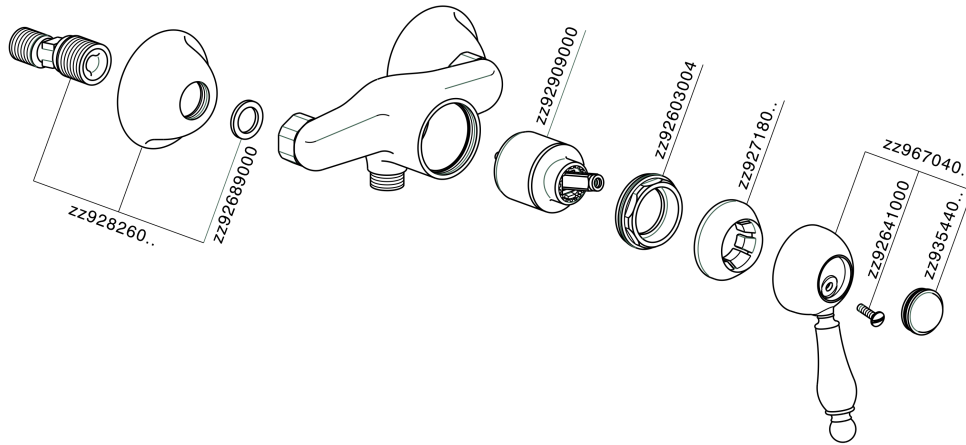

Miscelatore monocomando doccia CROISSETTE_CM000440

CM000440

<https://huberitalia.com/miscelatore-monocomando-doccia-croisette-cm000440>

2024-11-24