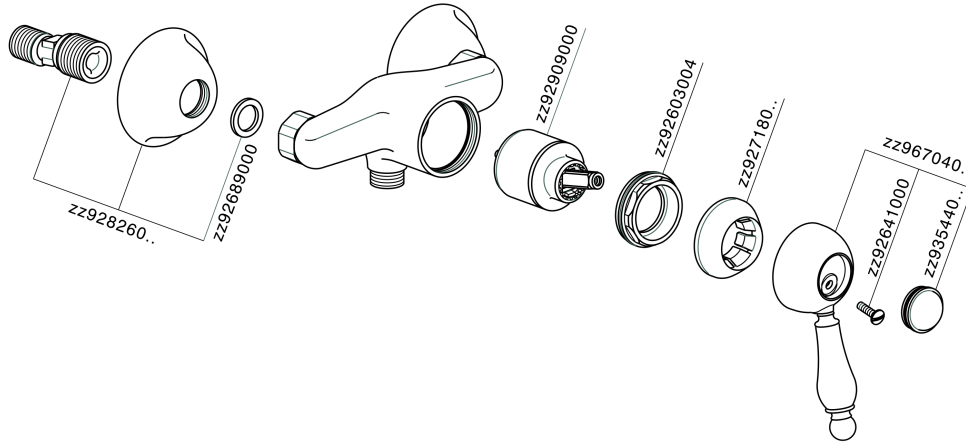

Miscelatore monocomando doccia CROISSETTE_CM000440

CM000440

<https://huberitalia.com/miscelatore-monocomando-doccia-croisette-cm000440>

2024-11-21