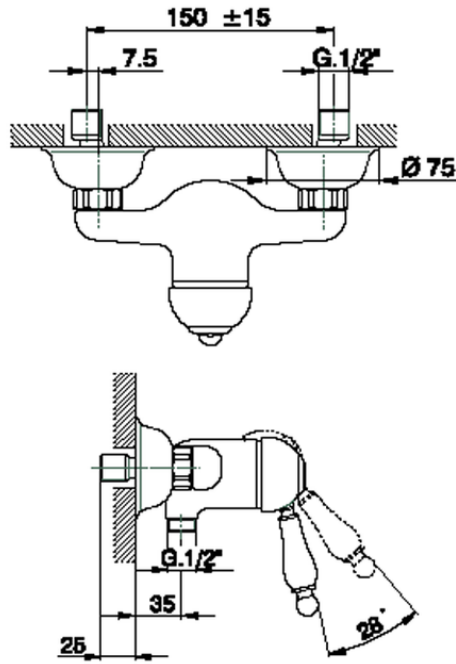

Miscelatore monocomando doccia CROISETTE_CM000440

CM000440

<https://huberitalia.com/miscelatore-monocomando-doccia-croisette-cm000440>

2024-11-21