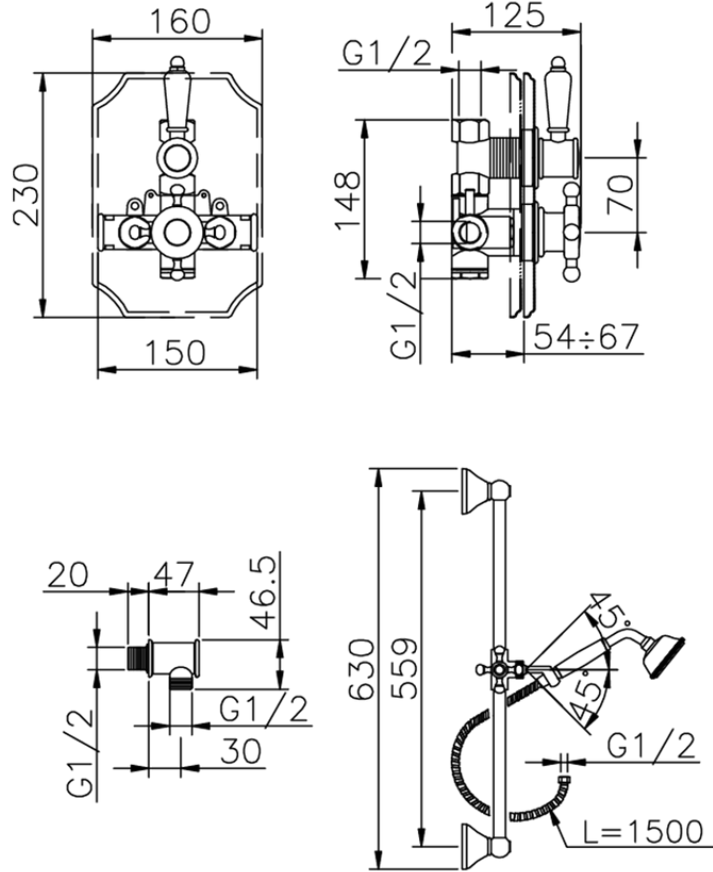

## Completo miscelatore termostatico doccia incasso VICTORIAN\_910.VT01H.

910.VT01H.

<https://huberitalia.com/completo-miscelatore-termostatico-doccia-incasso-victorian-910-vt01h>

2024-10-22