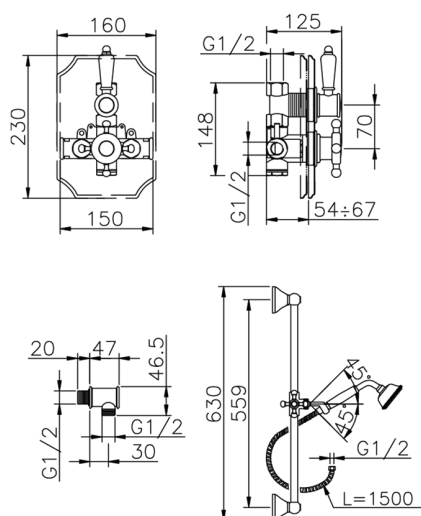

## Completo miscelatore termostatico doccia incasso VICTORIAN\_910.VT01H.

MODELLO **910.VT01H.**

Completo miscelatore termostatico doccia incasso, miscelatore termostatico incasso 1/2", rubinetto d'arresto con uscita 1/2", asta 56 cm con supporto scorrevole, doccetta monogetto Classica D.78 mm in Ottone, presa d'acqua 1/2", flex Ottone 150 cm

### CARATTERISTICHE

Ricambio Cartuccia **24.04A.PP**

**Cartuccia Termostatica Plus P 8X20**

Installazione **Incasso**