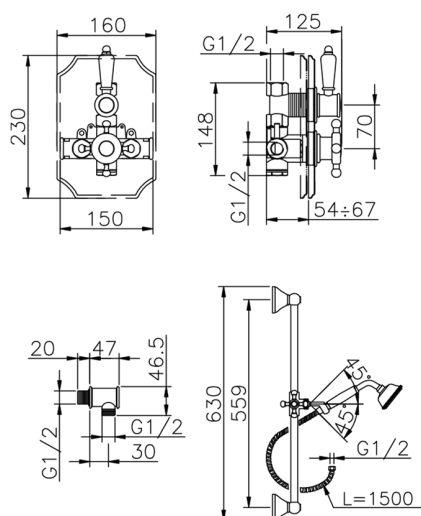

Completo miscelatore termostatico doccia incasso VICTORIAN_910.VT01H.

MODELLO **910.VT01H.**

Completo miscelatore termostatico doccia incasso, miscelatore termostatico incasso 1/2", rubinetto d'arresto con uscita 1/2", asta 56 cm con supporto scorrevole, doccetta monogetto Classica D.78 mm in Ottone, presa d'acqua 1/2", flex Ottone 150 cm

FINITURE DISPONIBILI

-  **AC** AC Nichel Satinato Spazzolato
-  **AG** AG Oro Antico
-  **BA** BA Vecchio Bronzo
-  **CR** CR Cromo
-  **2W** 2W Oro Spazzolato

CARATTERISTICHE

Ricambio Cartuccia **24.04A.PP**
Cartuccia Termostatica Plus P 8X20
 Installazione **Incasso**