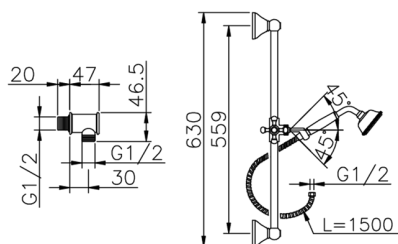

Completo miscelatore termostatico doccia incasso VICTORIAN_910.VT01H.

MODELLO **910.VT01H.**

Completo miscelatore termostatico doccia incasso, miscelatore termostatico incasso 1/2", rubinetto d'arresto con uscita 1/2", asta 56 cm con supporto scorrevole, doccetta monogetto Classica D.78 mm in Ottone, presa d'acqua 1/2", flex Ottone 150 cm

FINITURE DISPONIBILI

-  **AC** AC Nichel Satinato Spazzolato
-  **AG** AG Oro Antico
-  **BA** BA Vecchio Bronzo
-  **CR** CR Cromo
-  **2W** 2W Oro Spazzolato

CARATTERISTICHE

Ricambio Cartuccia **24.04A.PP**