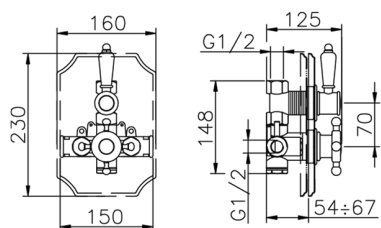

Completo miscelatore termostatico doccia incasso VICTORIAN_910.VT01H.

MODELLO **910.VT01H.**

Completo miscelatore termostatico doccia incasso, miscelatore termostatico incasso 1/2", rubinetto d'arresto con uscita 1/2", asta 56 cm con supporto scorrevole, doccetta monogetto Classica D.78 mm in Ottone, presa d'acqua 1/2", flex Ottone 150 cm