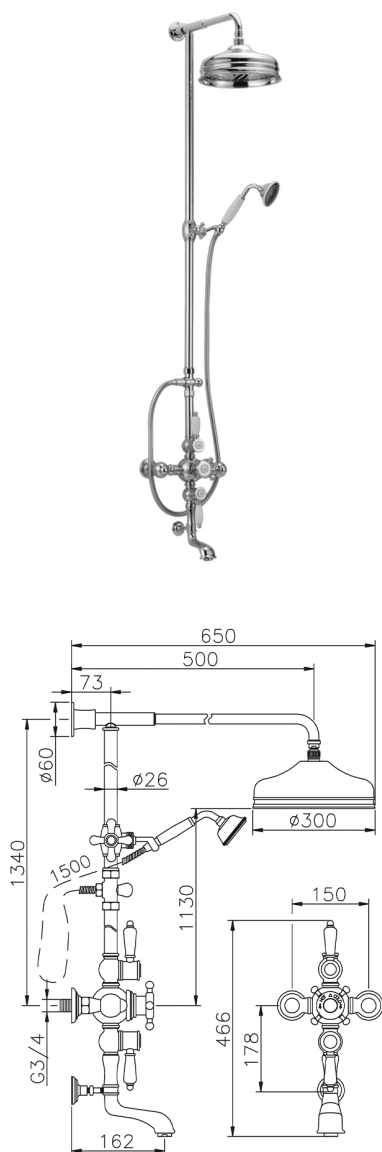

Colonna vasca termostatica 3 funzioni COLUMNS_592.VN31H.

MODELLO **592.VN31H.**

Colonna vasca termostatica 3 funzioni,deviatore 2 uscite,colonna fissa,2 rubinetti d'arresto,supporto doccetta scorrevole,doccetta monogetto Classica D.78 mm in ottone,soffione tondo D.300 mm in Ottone,flex Ottone 150 cm

FINITURE DISPONIBILI

-  **AC** AC Nichel Satinato Spazzolato
-  **AG** AG Oro Antico
-  **BA** BA Vecchio Bronzo
-  **CR** CR Cromo

CARATTERISTICHE

Ricambio Cartuccia **24.04A.PP**

Cartuccia Termostatica Plus P 8X20