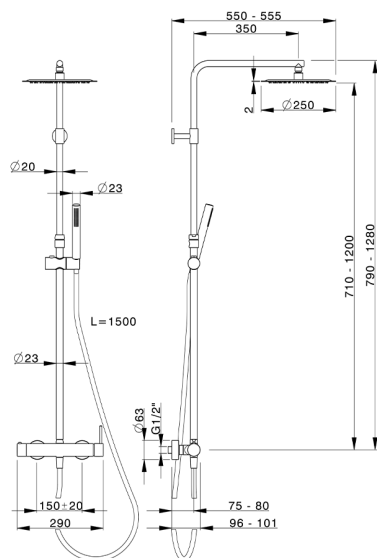

Colonna doccia monocomando 2 funzioni COLUMNS_MT004030

MODELLO **MT004030**

Colonna doccia monocomando 2 funzioni, colonna telescopica regolabile in altezza, doccetta monogetto D.23 mm in Ottone, soffione tondo D.250 mm sp.2 mm in INOX, flessibile liscio SUPREME 150 cm

FINITURE DISPONIBILI

21 21 Cromo

CARATTERISTICHE

Ricambio Cartuccia **ZZ95435000**

Cartuccia Monocomando 35 mm

EcoStop

Con il Dispositivo EcoStop l'apertura dell'acqua avviene con un punto duro al 50% circa della portata. Un fermo a metà apertura, da vincere con una leggera forza solo e soltanto quando ci sia una reale necessità di richiesta d'acqua alla massima portata. Ciò permette di consumare fino al 50% in meno di acqua.

DeviaStop

La tecnologia Devia Stop di Huber consente con un semplice movimento rotativo di gestire la portata dell'acqua e di scegliere la modalità d'erogazione (soffione, doccetta a mano).

2024-12-22