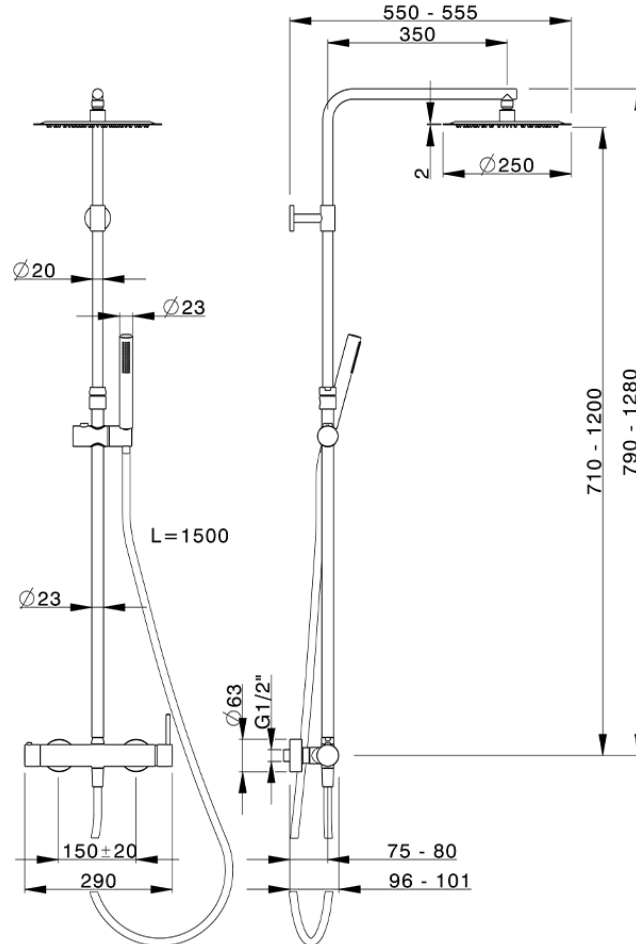

Colonna doccia monocomando 2 funzioni COLUMNS_MT004030

MT004030

<https://www.huberitalia.com/colonna-doccia-monocomando-2-funzioni-columns-mt004030>

2024-12-22