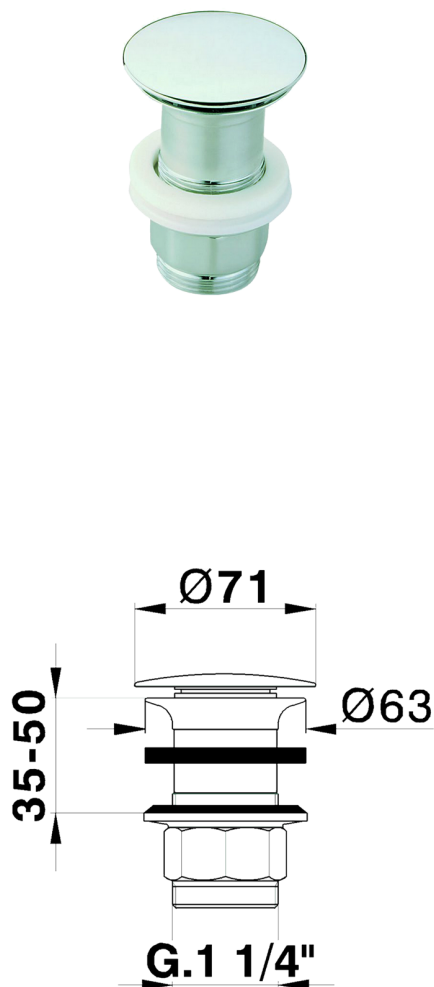

Piletta 1"1/4 per lavabo COMPLEMENTI_ZB001610

MODELLO **ZB001610**

Piletta 1"1/4 per lavabo, sempre aperto, per sistema scarico senza troppo pieno, per spessori max 50 mm

FINITURE DISPONIBILI

- **21** 21 Cromo
- **2F** 2F Nichel Spazzolato
- **2P** 2P Oro Rosa
- **40** 40 Nero Opaco
- **4Q** 4Q Bianco Opaco
- **2B** 2B Nichel Lucido

CARATTERISTICHE

2024-12-24