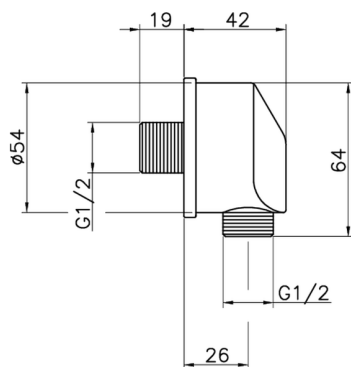

Presad'acqua SHOWER_67.01H.

MODELLO **67.01H.**

Presad'acqua

FINITURE DISPONIBILI

CARATTERISTICHE

2025-02-22