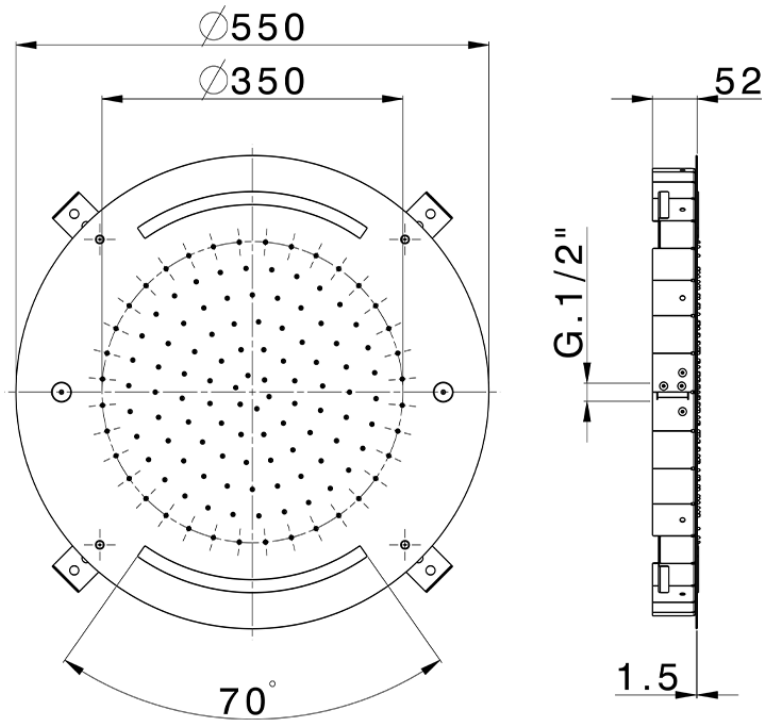

## Soffione a soffitto con cromoterapia Ø 550 mm ZEN\_ZS1C0045

ZS1C0045

<https://www.huberitalia.com/soffione-a-soffitto-con-cromoterapia-o-550-mm-zen-zs1c0045>

2025-01-21