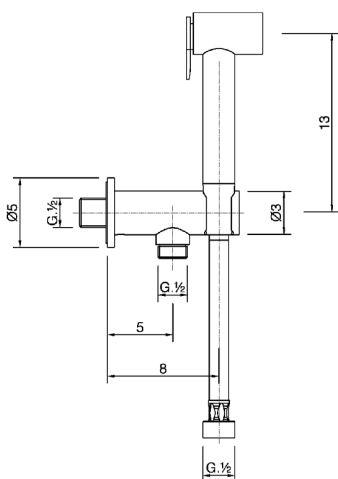

Set doccetta igienica completo IDROSCOPINI_TT007910

MODELLO **TT007910**

Set doccetta igienica completo, supporto murale con valvola di sicurezza, doccetta igienica, flex PVC 120 cm

FINITURE DISPONIBILI

CARATTERISTICHE

Doccetta igienica

Doccetta Igienica

Doccetta igienica multiforo, per la cura dell'igiene personale.

2025-02-22