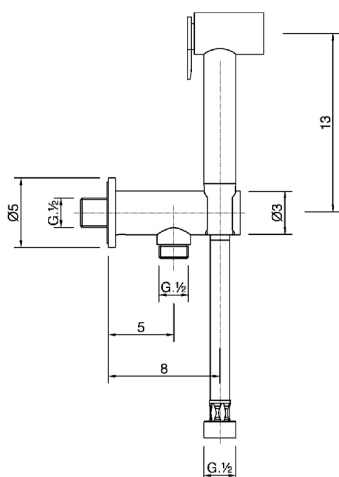

Set doccetta igienica completo IDROSCOPINI_TT007910

MODELLO **TT007910**

Set doccetta igienica completo, supporto murale con valvola di sicurezza, doccetta igienica, flex PVC 120 cm

FINITURE DISPONIBILI

CARATTERISTICHE

Doccetta igienica

Doccetta Igienica

Doccetta igienica multiforo, per la cura dell'igiene personale.

2025-02-23