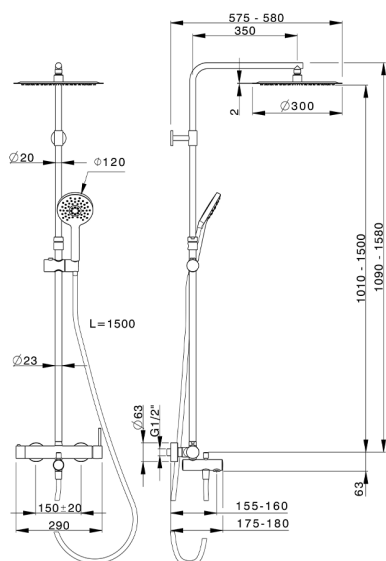

Colonna vasca monocomando 3 funzioni COLUMNS_K2004160

MODELLO **K2004160**

Colonna vasca monocomando 3 funzioni, colonna telescopica regolabile in altezza, doccetta 3 getti D.120 mm ABS, soffione tondo D.300 mm sp.2 mm in INOX, flessibile liscio SUPREME 150 cm

FINITURE DISPONIBILI

CARATTERISTICHE

Ricambio Cartuccia **ZZ95435000**

Cartuccia Monocomando 35 mm

EcoStop

Con il Dispositivo EcoStop l'apertura dell'acqua avviene con un punto duro al 50% circa della portata. Un fermo a metà apertura, da vincere con una leggera forza solo e soltanto quando ci sia una reale necessità di richiesta d'acqua alla massima portata. Ciò permette di consumare fino al 50% in meno di acqua.

DeviaStop

La tecnologia Devia Stop di Huber consente con un semplice movimento rotativo di gestire la portata dell'acqua e di scegliere la modalità d'erogazione (soffione, doccetta a mano).

2024-12-22