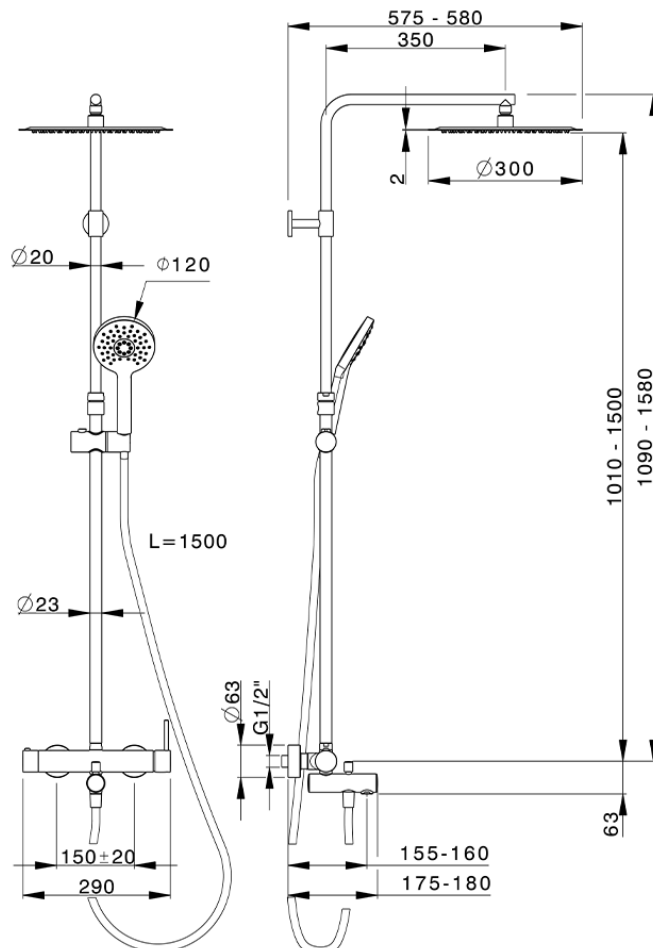

## Colonna vasca monocomando 3 funzioni COLUMNS\_K2004160

K2004160

<https://www.huberitalia.com/colonna-vasca-monocomando-3-funzioni-columns-k2004160>

2024-12-22