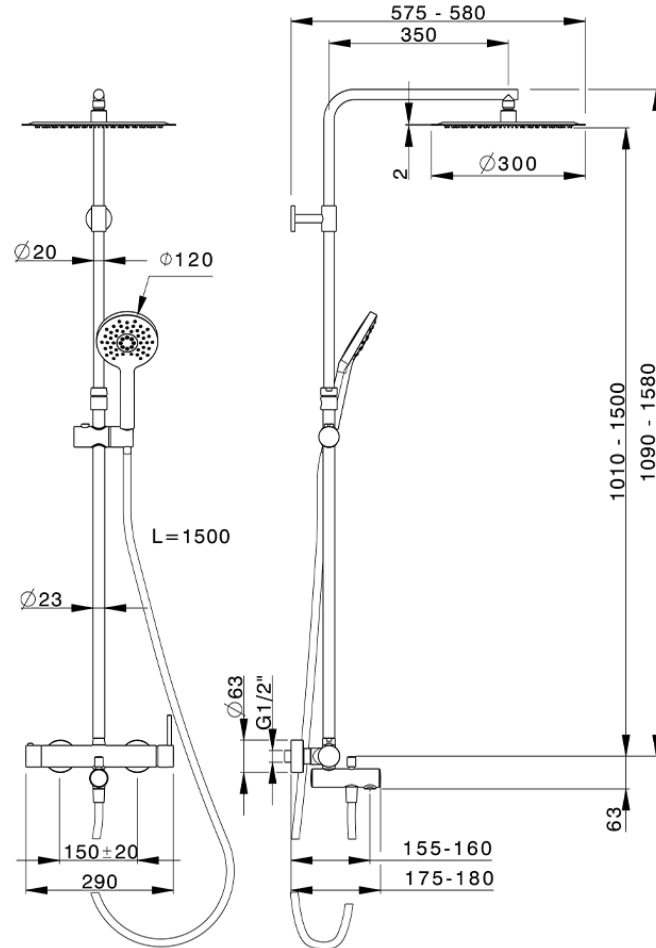

Colonna vasca monocomando 3 funzioni COLUMNS_K2004160

K2004160

<https://www.huberitalia.com/colonna-vasca-monocomando-3-funzioni-columns-k2004160>

2024-12-22