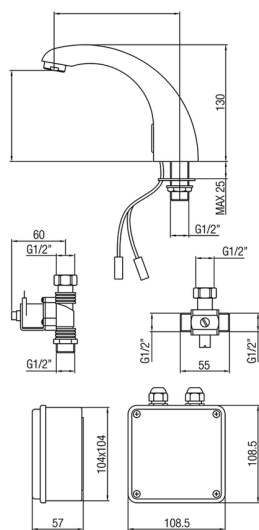

## Rubinetto elettronico lavabo CLINIC&TECHNICAL\_303E.01H.

MODELLO **303E.01H.**

Rubinetto elettronico lavabo

FINITURE DISPONIBILI

CARATTERISTICHE

2024-11-21