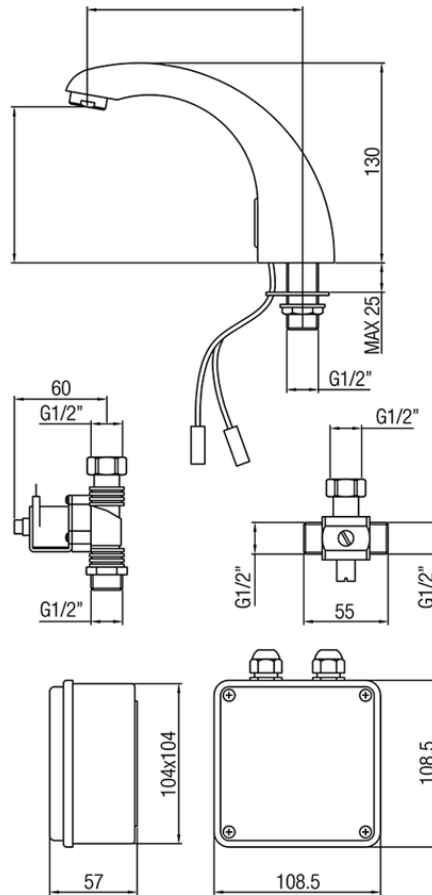

Rubinetto elettronico lavabo CLINIC&TECHNICAL_303E.01H.

303E.01H.

<https://huberitalia.com/rubinetto-elettronico-lavabo-clinictechnical-303e-01h>

2024-11-23