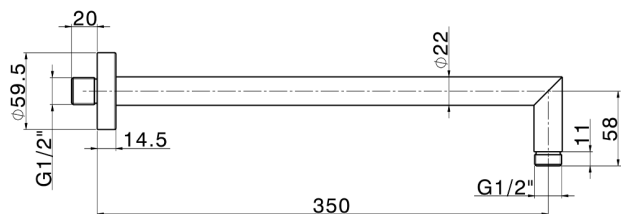

Braccio doccia SHOWER_SS013380

MODELLO **SS013380**

Braccio doccia, L.350 mm D.20,5 mm, Ottone

FINITURE DISPONIBILI

- **21** 21 Cromo
- **2B** 2B Nichel Lucido
- **2P** 2P Oro Rosa
- **40** 40 Nero Opaco
- **4Q** 4Q Bianco Opaco
- **2W** 2W Oro Spazzolato

CARATTERISTICHE

2025-01-05