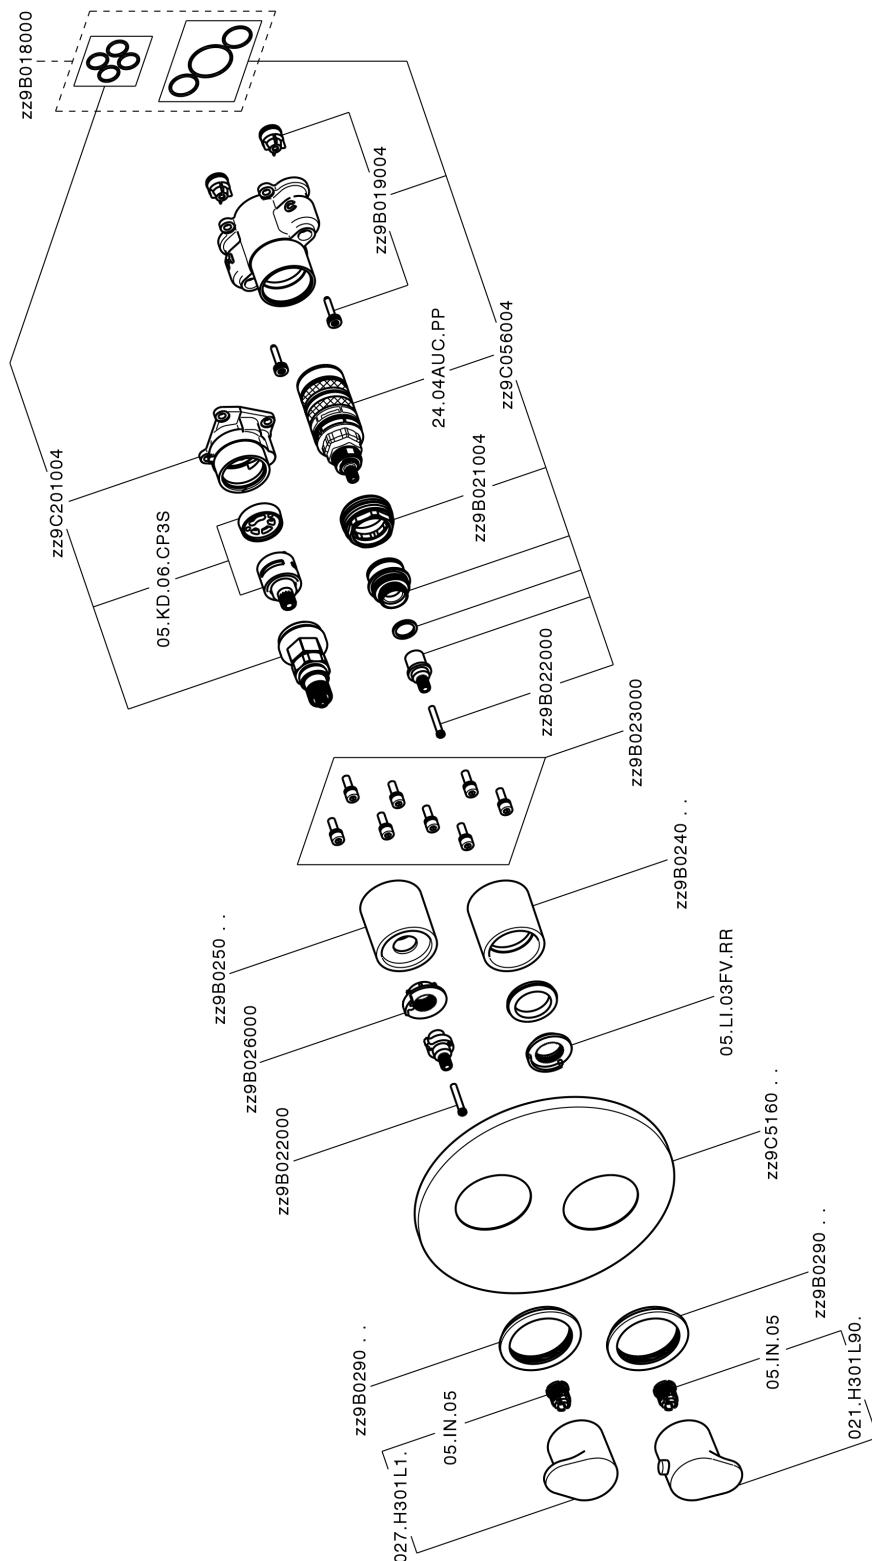

Completo Termostatico per One-Box ONE BOX_H30BT030

MODELLO **H30BT030**

Completo Termostatico per One-Box, con devia stop 1-2-3 uscite, profondità minima di installazione 67 mm, senza parte incasso, per art. ZB00B030-ZB00B031

FINITURE DISPONIBILI

-  **21** 21 Cromo
-  **2F** 2F Nichel Spazzolato
-  **40** 40 Nero Opaco

CARATTERISTICHE

Ricambio Cartuccia **24.04A.PP**
Cartuccia Termostatica Plus P 8X20
 Installazione **Incasso**
 Parti Incasso necessarie **ZB00B031**
ZB00B030

DeviaStop

La tecnologia Devia Stop di Huber consente con un semplice movimento rotativo di gestire la portata dell'acqua e di scegliere la modalità d'erogazione (soffione, doccia a mano).

Termostatico

Il Termostatico Huber è il tuo personale gestore dell'acqua che ti aiuta a gestire e controllare acqua ed energia senza sprechi.

Completo Termostatico per One-Box ONE BOX_H30BT030

H30BT030

<https://huberitalia.com/completo-termostatico-per-one-box-one-box-h30bt030>

One-Box Universale per incasso ONE BOX_ZB00B031

MODELLO **ZB00B031**