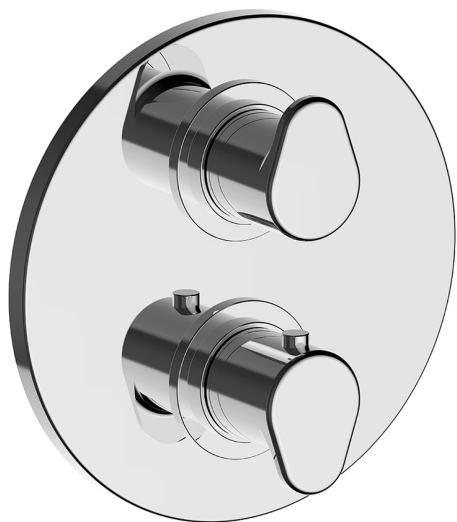

Completo Termostatico per One-Box ONE BOX_H30BT030

MODELLO **H30BT030**

Completo Termostatico per One-Box, con devia stop 1-2-3 uscite, profondità minima di installazione 67 mm, senza parte incasso, per art. ZB00B030-ZB00B031

FINITURE DISPONIBILI

-  **21** 21 Cromo
-  **2F** 2F Nichel Spazzolato
-  **40** 40 Nero Opaco

CARATTERISTICHE

Ricambio Cartuccia **24.04A.PP**
Cartuccia Termostatica Plus P 8X20
 Installazione **Incasso**
 Parti Incasso necessarie **ZB00B031**
ZB00B030

DeviaStop

La tecnologia Devia Stop di Huber consente con un semplice movimento rotativo di gestire la portata dell'acqua e di scegliere la modalità d'erogazione (soffione, doccia a mano).

Termostatico

Il Termostatico Huber è il tuo personale gestore dell'acqua che ti aiuta a gestire e controllare acqua ed energia senza sprechi.

One-Box Universale per incasso, per termostatico o monocomando 1 o 2 o 3 uscite, senza parte esterna, con silenziosi, con guarnizione per sigillatura

FINITURE DISPONIBILI

 **04** 04 Senza Finitura

CARATTERISTICHE