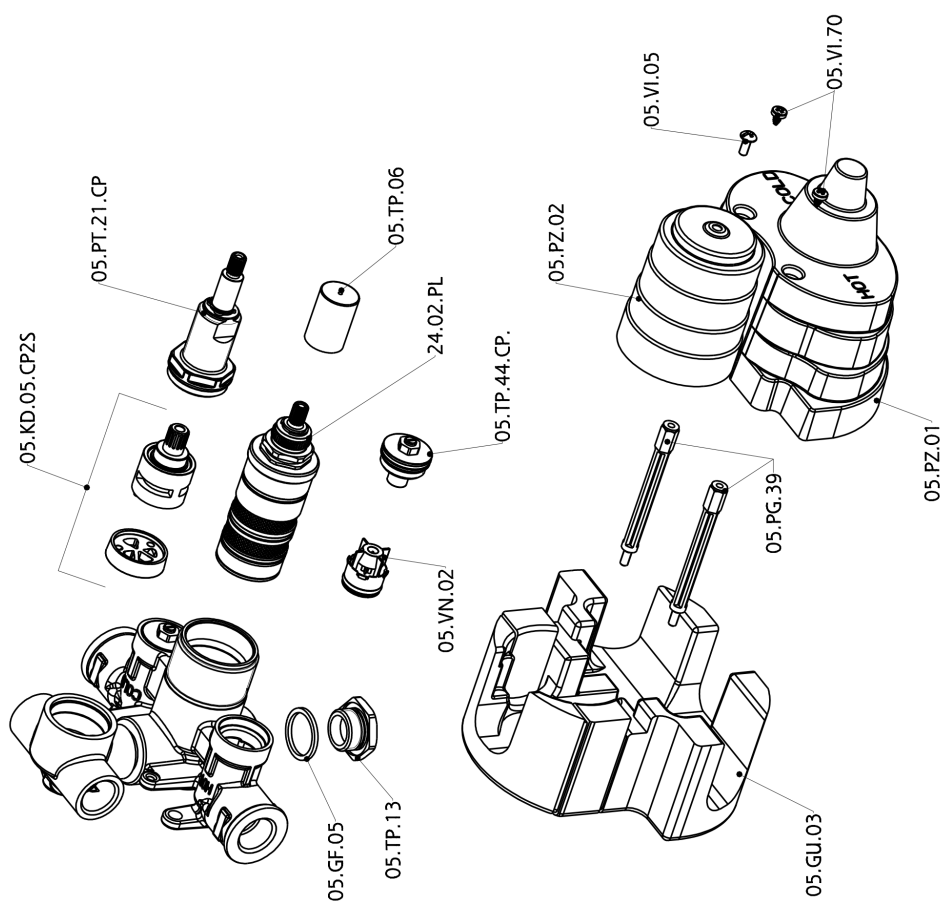

## Parte incasso termostatico doccia 2 uscite INCASSO\_ZB018101

ZB018101

<https://www.huberitalia.com/parte-incasso-termostatico-doccia-2-uscite-incasso-zb018101>

2025-02-23