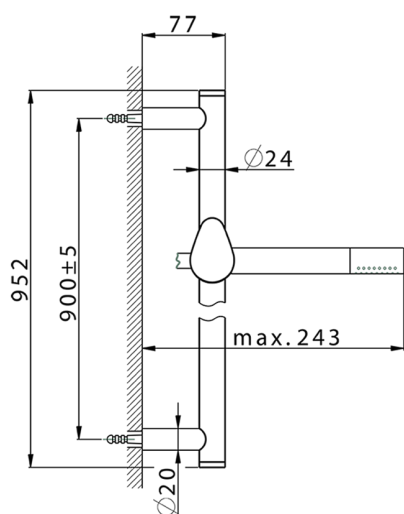

CARATTERISTICHE

2024-11-21