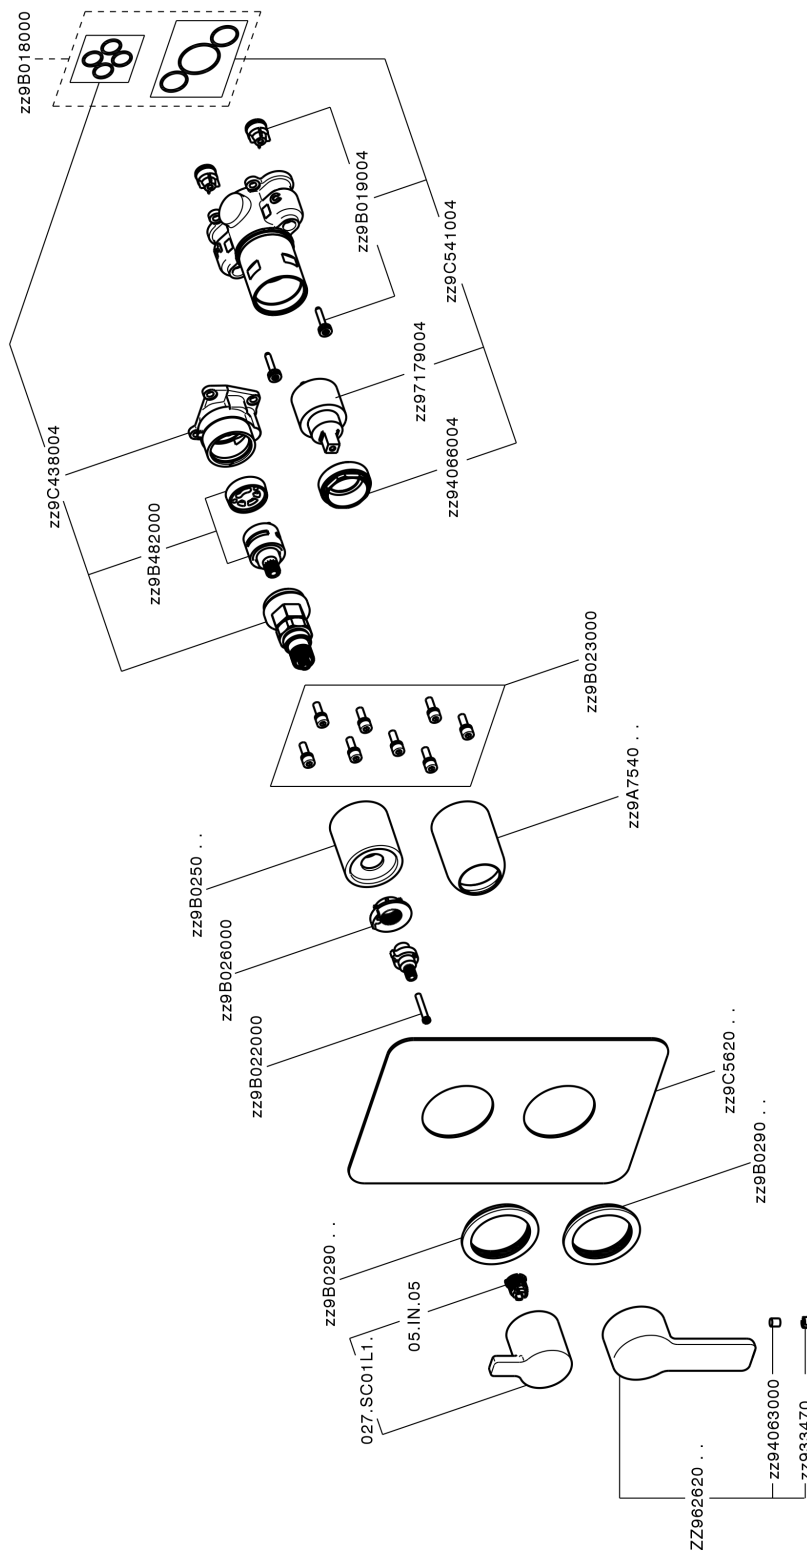

Completo Monocomando per One-Box ONE BOX_SF0BM030

MODELLO **SF0BM030**

Completo Monocomando per One-Box, con deviatore 2-3 uscite, profondità minima di installazione 67 mm, senza parte incasso, per art. ZB00B030-ZB00B031

FINITURE DISPONIBILI

21 21 Cromo

CARATTERISTICHE

Ricambio Cartuccia **ZZ97179000**

Cartuccia Monocomando 35 mm

Installazione **Incasso**

Parti Incasso necessarie **ZB00B031**

ZB00B030

Completo Monocomando per One-Box ONE BOX_SF0BM030

SF0BM030

<https://www.huberitalia.com/completo-monocomando-per-one-box-one-box-sf0bm030>

One-Box Universale per incasso ONE BOX_ZB00B031

MODELLO **ZB00B031**