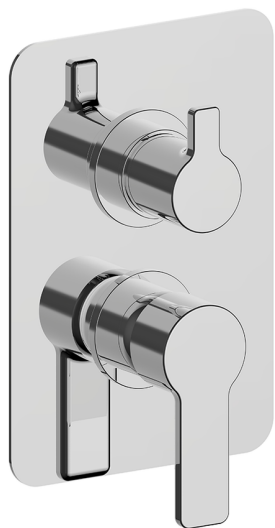

Completo Monocomando per One-Box ONE BOX_SF0BM030

MODELLO **SF0BM030**

Completo Monocomando per One-Box, con deviatore 2-3 uscite, profondità minima di installazione 67 mm, senza parte incasso, per art. ZB00B030-ZB00B031

FINITURE DISPONIBILI

21 21 Cromo

CARATTERISTICHE

Ricambio Cartuccia **ZZ97179000**

Cartuccia Monocomando 35 mm

Installazione **Incasso**

Parti Incasso necessarie **ZB00B031**

ZB00B030

Completo Monocomando per One-Box ONE BOX_SF0BM030

SF0BM030

<https://www.huberitalia.com/completo-monocomando-per-one-box-one-box-sf0bm030>

One-Box Universale per incasso ONE BOX_ZB00B031

MODELLO **ZB00B031**

One-Box Universale per incasso, per termostatico o monocomando 1 o 2 o 3 uscite, senza parte esterna, con silenziatori, con guarnizione per sigillatura

FINITURE DISPONIBILI

 **04** 04 Senza Finitura

CARATTERISTICHE