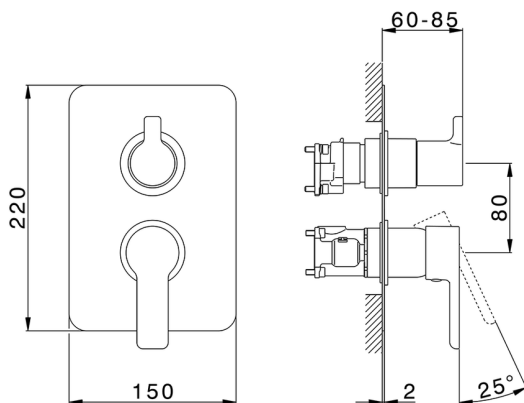

Completo Monocomando per One-Box ONE BOX_SF0BM030

MODELLO **SF0BM030**

Completo Monocomando per One-Box, con deviatore 2-3 uscite, profondità minima di installazione 67 mm, senza parte incasso, per art. ZB00B030-ZB00B031

FINITURE DISPONIBILI

21 21 Cromo

CARATTERISTICHE

Ricambio Cartuccia **ZZ97179000**

Cartuccia Monocomando 35 mm

Installazione **Incasso**

Parti Incasso necessarie **ZB00B031**

ZB00B030