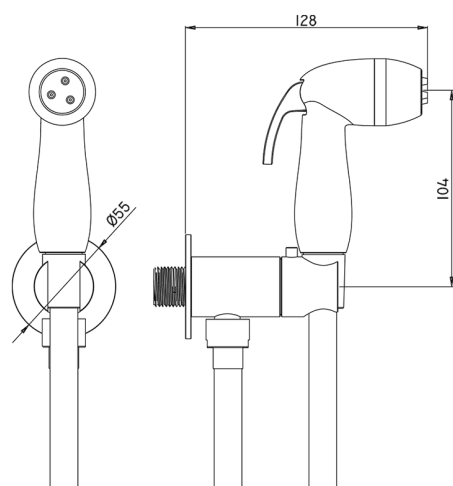

## Set idroscopino completo IDROSCOPINI\_NM007920

MODELLO **NM007920**

Set idroscopino completo, supporto murale tondo, apertura acqua singola, doccetta idroscopino in ABS, flex PVC 120 cm

FINITURE DISPONIBILI

**21** 21 Cromo

CARATTERISTICHE

**Doccetta idroscopino**

### Doccetta Idroscopino

Doccetta idroscopino monoforo, per la pulizia del sanitario.

2024-12-22