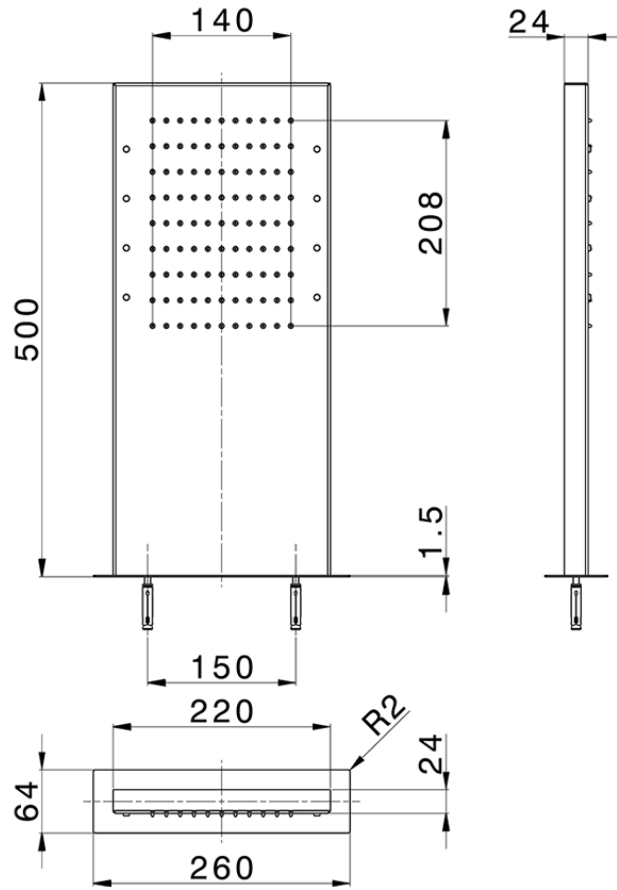

Soffione rettangolare a parete ZEN_ZS1C0395

ZS1C0395

<https://www.huberitalia.com/soffione-rettangolare-a-parete-zen-zs1c0395>

2024-12-22