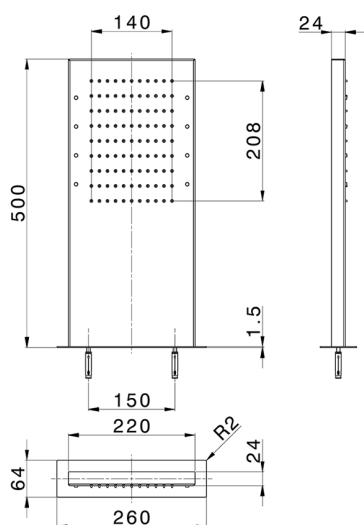

40 40 Nero Opaco

4Q 4Q Bianco Opaco

D1 D1 Inox Spazzolato

D2 D2 Inox Lucido

CARATTERISTICHE

2024-12-22