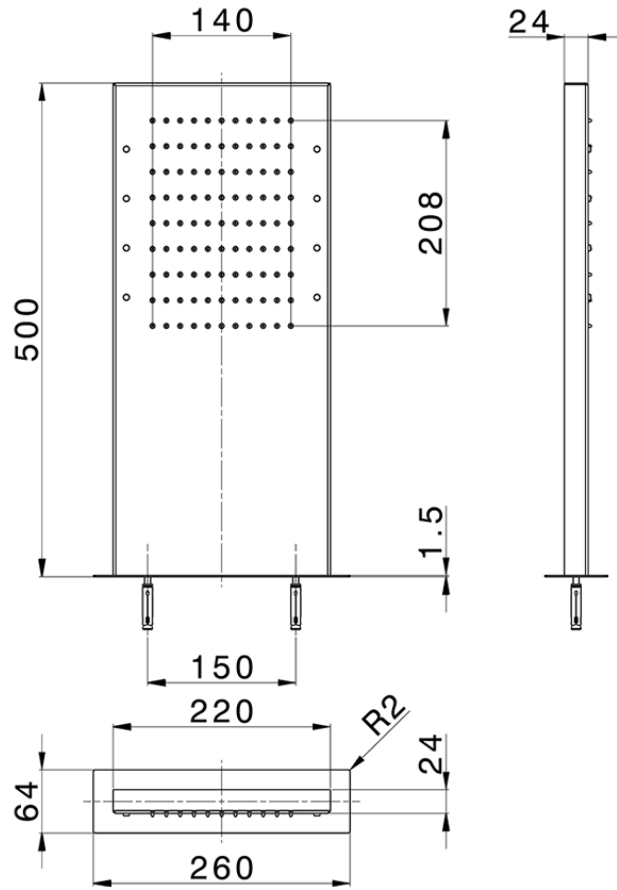

Soffione rettangolare a parete ZEN\_ZS1C0395

ZS1C0395

<https://www.huberitalia.com/soffione-rettangolare-a-parete-zen-zs1c0395>

2024-12-22