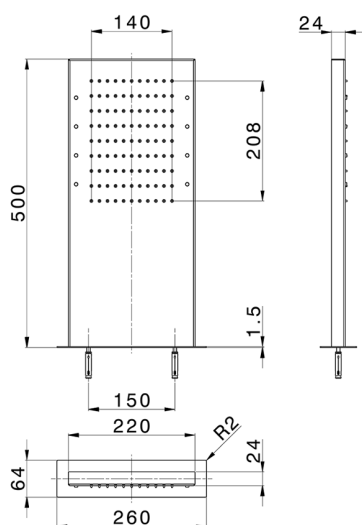

## Soffione rettangolare a parete ZEN\_ZS1C0395

MODELLO **ZS1C0395**

Soffione rettangolare a parete, funzioni pioggia, cromoterapia, con comando ad incasso incluso, acciaio inox AISI 304

FINITURE DISPONIBILI

-  **40** 40 Nero Opaco
-  **4Q** 4Q Bianco Opaco
-  **D1** D1 Inox Spazzolato
-  **D2** D2 Inox Lucido

CARATTERISTICHE

2024-12-22