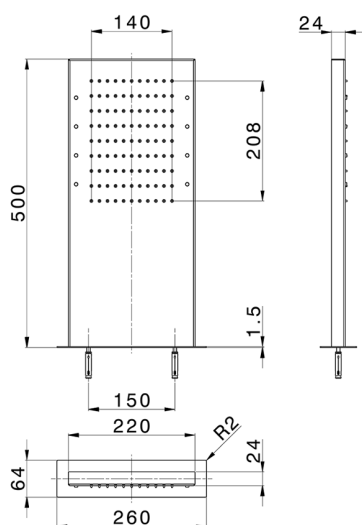

Soffione rettangolare a parete ZEN_ZS1C0395

MODELLO **ZS1C0395**

Soffione rettangolare a parete, funzioni pioggia, cromoterapia, con comando ad incasso incluso, acciaio inox AISI 304

FINITURE DISPONIBILI

-  **40** 40 Nero Opaco
-  **4Q** 4Q Bianco Opaco
-  **D1** D1 Inox Spazzolato
-  **D2** D2 Inox Lucido

CARATTERISTICHE

2024-12-22