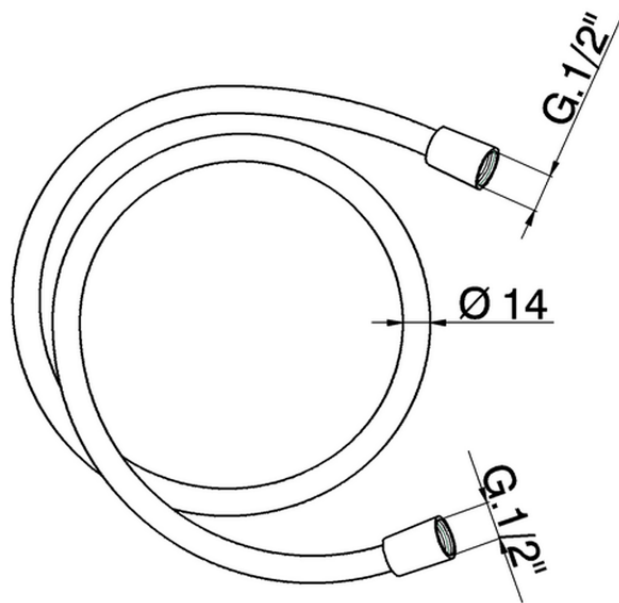

Flessibile liscio SUPREME 150 cm SHOWER_ZB009040

ZB009040

<https://www.huberitalia.com/flessibile-liscio-supreme-150-cm-shower-zb009040>

2024-12-22