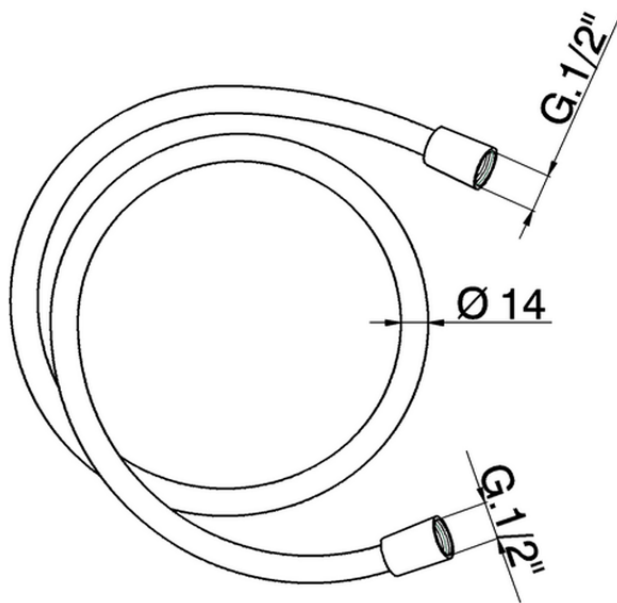

## Flessibile liscio SUPREME 150 cm SHOWER\_ZB009040

ZB009040

<https://www.huberitalia.com/flessibile-liscio-supreme-150-cm-shower-zb009040>

2024-12-22