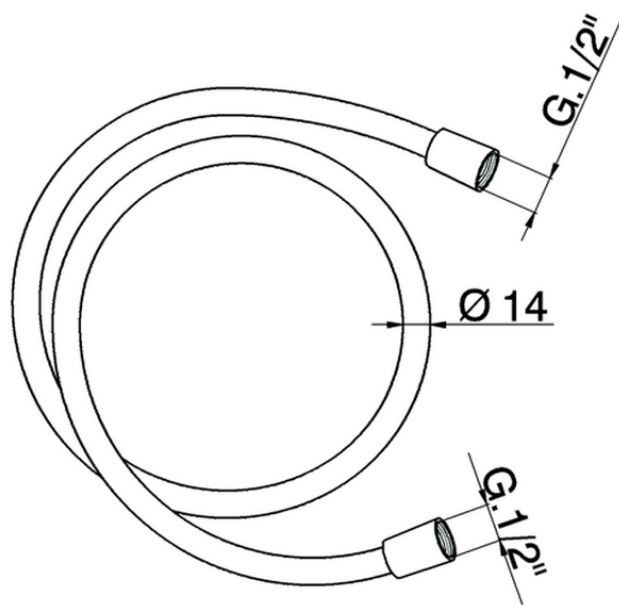

Flessibile liscio SUPREME 150 cm SHOWER_ZB009040

ZB009040

<https://www.huberitalia.com/flessibile-liscio-supreme-150-cm-shower-zb009040>

2024-12-22