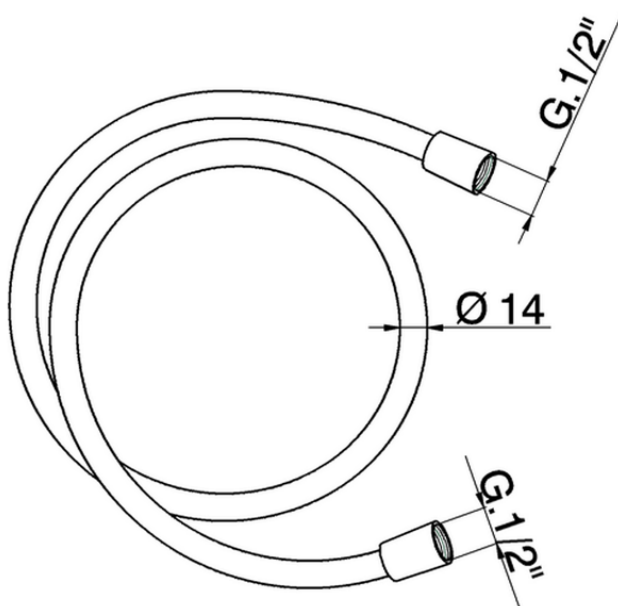

Flessibile liscio SUPREME 150 cm SHOWER_ZB009040

ZB009040

<https://www.huberitalia.com/flessibile-liscio-supreme-150-cm-shower-zb009040>

2024-12-22